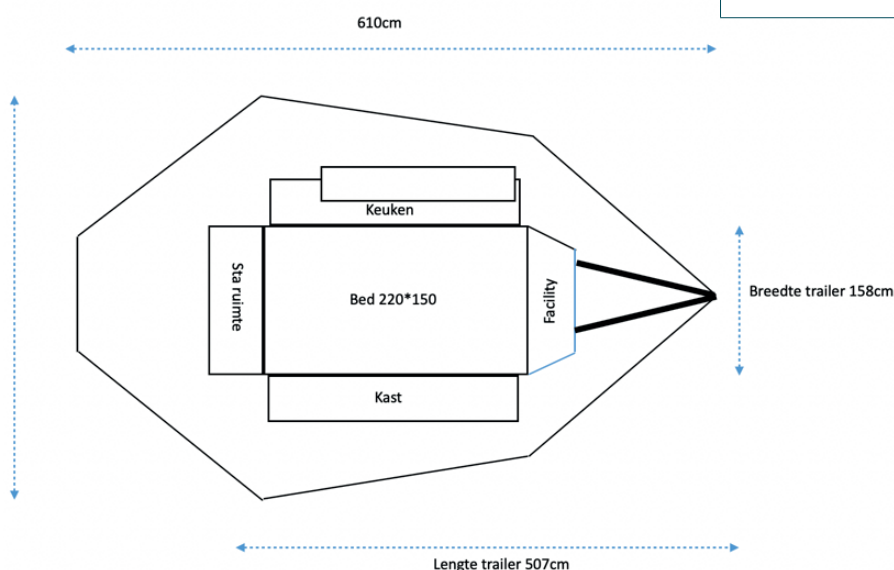

Stoerk **Extra opties** (prijs op aanvraag)

Inbouwen van draagbare battery pack en portable zonnepaneel
Enduro fietsendrager voor 2 fietsen gemonteerd op dissel
Watercircuit onder druk met watertank en gootsteen
Verstelbare lattenbodem hoofdeinde
Extra stopcontact op werkblad
Lampje in facilitair
Privacy ruimte voor (portable) toilet
Kinderbed voor 2 kids op hoogte met ladder
Kinderbed op de grond
Extra ventilatie aan zijkant binnentent

Technische specificaties

Afmetingen				
Afmetingen trailer	158 cm	507 cm	192 cm	
Afmetingen tent	530 cm	610 cm		
Slaapcabine	150 cm	280 cm	220 cm	
Bed	150 cm	220 cm		
Opbergruimte			Gewicht	
Kast	500 liter		Ledig	580 kg
Keuken	200 liter		Max	1.000 kg
Facility (Disselkast)	900 liter			
Onder bed (lang)	1.000 liter			
	2.600 liter			

Materialen	
Dak buitentent	Ten Kate Polycotton
Binnentent	Katoen
Wanden buitentent	Polyester/Polycotton
Wanden trailer	Meditate tricoya
Kastdeurtjes	Resysta
Werkblad keuken	Bamboe
Bed	Koudschuim (10 cm) met lattenbodem
Onderstel	
Chassis	ALKO verzinkt
Remmen	Oplooprem met achteruitrijautomaat
Schokbrekers	Zeskantrubber
Banden	Aluminium velg, 13 inch (max 190 km/h)

Meer info?

i stoerk.nu **e** info@stoerk.nu **t** 06 44 78 68 34