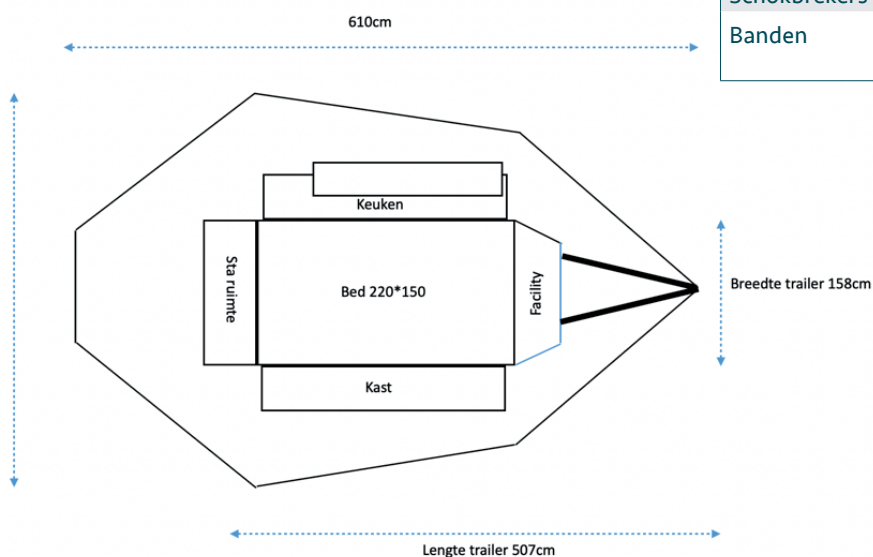

Stoerk Extra opties

Enduro fietsendrager voor twee fietsen gemonteerd op dissel	€ 485
Achterwand organisier kast met slimme opbergmogelijkheden	€ 395
Vloerkleed	€ 125
Verstelbare lattenbodem hoofdeinde	€ 135
Extra stopcontact op werkblad	€ 385
Lampje in facility ruimte	€ 95
Gordijn privacy ruimte	€ 175
USB ventilatoren aan wanden (p/stk)	€ 85
Extra ventilatie aan zijkant binnentent	€ 375
Opspanset (zekeren vanuit chassis)	€ 145
Lichtgewicht biertafel en twee banken (170 cm)	€ 235

Technische specificaties

Afmetingen				
Afmetingen trailer	158 cm	507 cm	192 cm	
Afmetingen tent	530 cm	610 cm		
Slaapcabine	150 cm	280 cm	220 cm	
Bed	150 cm	220 cm		
Opbergruimte			Gewicht	
Kast	500 liter		Ledig	580 kg
Keuken	200 liter		Max	1.000 kg
Facility (Disselkast)	900 liter			
Onder bed (lang)	1.000 liter			
	2.600 liter			

Materialen	
Dak buitentent	Ten Kate Polycotton
Binnentent	Katoen
Wanden buitentent	Polyester/Polycotton
Wanden trailer	Meditate tricoya
Kastdeurtjes	Resysta
Werkblad keuken	Bamboe
Bed	Koudschuim (10 cm) met lattenbodem
Onderstel	
Chassis	ALKO verzinkt
Remmen	Oplooprem met achteruitrijautomaat
Schokbrekers	Zeskantrubber
Banden	Aluminium velg, 13 inch (max 190 km/h)

Meer info?

i stoerk.nu e info@stoerk.nu t 06 44 78 68 34